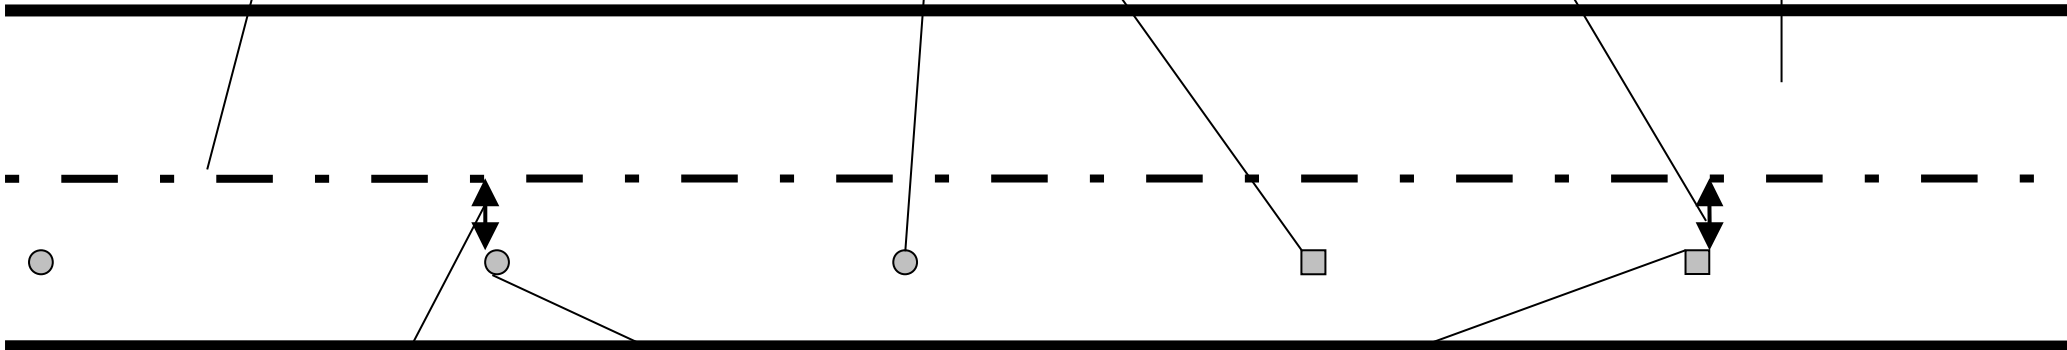

DRANPOL

ULICA

Słupki metalowe (widok z góry)

A 8

Oś ogrodzenia (słupki przesunięte o 5cm do 6cm w stronę posesji)

Słupki bramowe i furtkowe
(średnica : 8cm/10cm).
Stal - kwadrat lub rura
okrągła

Podmurówka

5cm/6cm

Odległość między osią
ogrodzenia a słupkiem:
5cm/6cm,

Słupki do przęsł:
rury okrągłe lub
kwadrat

POSESJA